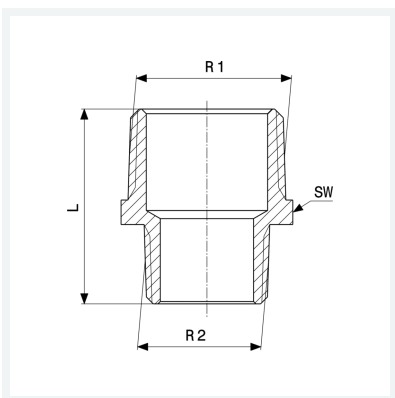

Vite doppia ridotta
- filettatura R
Fornitura
Per chiave esagonale
Modello 3245

articolo 319 526

Caratteristiche

Filettatura maschio conica 1	R1	1/2
Filettatura maschio conica 2	R2	1/4
Lunghezza	L	31 mm
Diametro chiave	SW	22 mm
Peso	36,22 g	
Volume	31,08 cm ³	
Materiale	bronzo o bronzo al silicio	