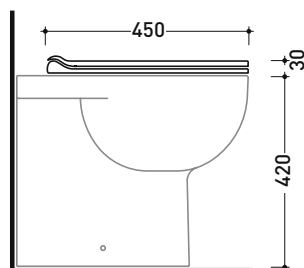

Dim. Imballo **cm** | Peso **3 kg** | Pz. Pallet n° -

art. AP117G - AP117GE
 AP117RG - AP117RGE
 vista zenitale / zenital view

art. AP118
 AP118G - AP118GE
 AP118S
 vista zenitale / zenital view

art. AP119
 AP119G
 vista zenitale / zenital view

vista laterale / lateral view

vista laterale / lateral view

vista laterale / lateral view

QKCW09

Coprivaso SLIM in termoidurente a discesa rallentata
con **cerniere a sgancio rapido**

Complementi: Vaso btw Quick goclean (QK117G)
Vaso btw Quick Plus goclean (QK117RG)

Dim. Imballo

Peso 3 kg

Pz. Pallet n° -

art. QK117G - QK117RG
vista zenitale / zenital view

art. QK117G - QK117RG
vista laterale / lateral view

dimensioni in mm