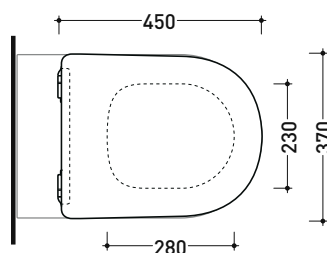

QKCW09

Coprivaso SLIM in termoidurente a discesa rallentata con **cerniere a sgancio rapido**

Complementi: Vaso App sospeso (AP118 - AP118G - AP118S - AP118GE)
 Vaso MiniApp sospeso (AP119 - AP119G)
 Vaso App back to wall (AP117G - AP117RG)

Dim. Imballo **cm** | Peso **3 kg** | Pz. Pallet n° -

art. AP117G - AP117GE
 AP117RG - AP117RGE
 vista zenitale / zenital view

art. AP118
 AP118G - AP118GE
 AP118S
 vista zenitale / zenital view

art. AP119
 AP119G
 vista zenitale / zenital view

vista laterale / lateral view

vista laterale / lateral view

vista laterale / lateral view

QKCW09

Coprivaso SLIM in termoidurente a discesa rallentata
con **cerniere a sgancio rapido**

Complementi: Vaso btw Quick goclean (QK117G)
Vaso btw Quick Plus goclean (QK117RG)

Dim. Imballo

Peso 3 kg

Pz. Pallet n° -

art. QK117G - QK117RG
vista zenitale / zenital view

art. QK117G - QK117RG
vista laterale / lateral view

dimensioni in mm