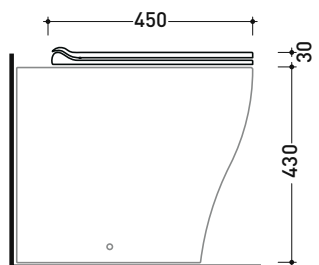

Dim. Imballo **cm** | Peso **3 kg** | Pz. Pallet n° -

art. AP117G - AP117GE
 AP117RG - AP117RGE
 vista zenitale / zenital view

art. AP118
 AP118G - AP118GE
 AP118S
 vista zenitale / zenital view

art. AP119
 AP119G
 vista zenitale / zenital view

vista laterale / lateral view

vista laterale / lateral view

vista laterale / lateral view

QKCW09

Coprivaso SLIM in termoidurente a discesa rallentata
con **cerniere a sgancio rapido**

Complementi: Vaso btw Quick goclean (QK117G)
Vaso btw Quick Plus goclean (QK117RG)

Dim. Imballo

Peso 3 kg

Pz. Pallet n° -

art. QK117G - QK117RG
vista zenitale / zenital view

art. QK117G - QK117RG
vista laterale / lateral view

dimensioni in mm