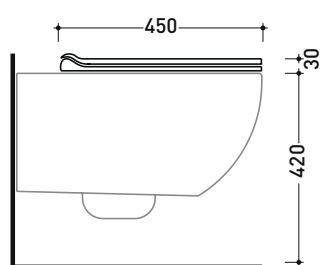

QKCW09

Coprivaso SLIM in termoidurente a discesa rallentata con **cerniere a sgancio rapido**

Complementi: Vaso App sospeso (AP118 - AP118G - AP118S - AP118GE)
 Vaso MiniApp sospeso (AP119 - AP119G)
 Vaso App back to wall (AP117G - AP117RG)

Dim. Imballo **cm** | Peso **3 kg** | Pz. Pallet n° -

art. AP117G - AP117GE
 AP117RG - AP117RGE
 vista zenitale / zenital view

art. AP118
 AP118G - AP118GE
 AP118S
 vista zenitale / zenital view

art. AP119
 AP119G
 vista zenitale / zenital view

vista laterale / lateral view

vista laterale / lateral view

vista laterale / lateral view

QKCW09

Coprivaso SLIM in termoidurente a discesa rallentata
con **cerniere a sgancio rapido**

Complementi: Vaso btw Quick goclean (QK117G)
Vaso btw Quick Plus goclean (QK117RG)

Dim. Imballo

Peso 3 kg

Pz. Pallet n° -

art. QK117G - QK117RG
vista zenitale / zenital view

art. QK117G - QK117RG
vista laterale / lateral view

dimensioni in mm