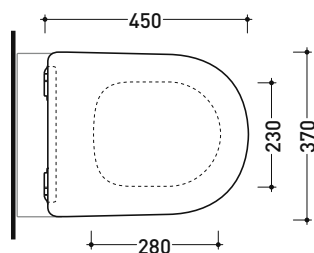

Dim. Imballo **cm** | Peso **3 kg** | Pz. Pallet n° -

art. AP117G - AP117GE
 AP117RG - AP117RGE
 vista zenitale / zenital view

art. AP118
 AP118G - AP118GE
 AP118S
 vista zenitale / zenital view

art. AP119
 AP119G
 vista zenitale / zenital view

vista laterale / lateral view

vista laterale / lateral view

vista laterale / lateral view

QKCW09

Coprivaso SLIM in termoidurente a discesa rallentata
con **cerniere a sgancio rapido**

Complementi: Vaso btw Quick goclean (QK117G)
Vaso btw Quick Plus goclean (QK117RG)

Dim. Imballo

Peso 3 kg

Pz. Pallet n° -

art. QK117G - QK117RG
vista zenitale / zenital view

art. QK117G - QK117RG
vista laterale / lateral view

dimensioni in mm