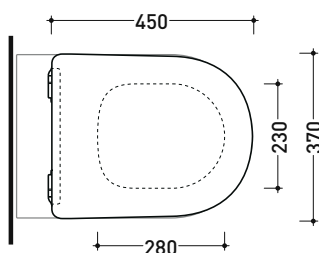

QKCW09

Coprivaso SLIM in termoidurente a discesa rallentata con **cerniere a sgancio rapido**

Complementi: Vaso App sospeso (AP118 - AP118G - AP118S - AP118GE)
 Vaso MiniApp sospeso (AP119 - AP119G)
 Vaso App back to wall (AP117G - AP117RG)

Dim. Imballo **cm** | Peso **3 kg** | Pz. Pallet n° -

art. AP117G - AP117GE
 AP117RG - AP117RGE
 vista zenitale / zenital view

art. AP118
 AP118G - AP118GE
 AP118S
 vista zenitale / zenital view

art. AP119
 AP119G
 vista zenitale / zenital view

vista laterale / lateral view

vista laterale / lateral view

vista laterale / lateral view

QKCW09

Coprivaso SLIM in termoidurente a discesa rallentata
con **cerniere a sgancio rapido**

Complementi: Vaso btw Quick goclean (QK117G)
Vaso btw Quick Plus goclean (QK117RG)

Dim. Imballo

Peso 3 kg

Pz. Pallet n° -

art. QK117G - QK117RG
vista zenitale / zenital view

art. QK117G - QK117RG
vista laterale / lateral view

dimensioni in mm