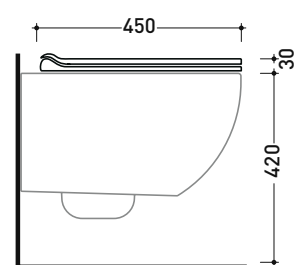

QKCW09

Coprivaso SLIM in termoidurente a discesa rallentata con **cerniere a sgancio rapido**

Complementi: Vaso App sospeso (AP118 - AP118G - AP118S - AP118GE)
 Vaso MiniApp sospeso (AP119 - AP119G)
 Vaso App back to wall (AP117G - AP117RG)

Dim. Imballo **cm** | Peso **3 kg** | Pz. Pallet n° -

art. AP117G - AP117GE
 AP117RG - AP117RGE
 vista zenitale / zenital view

art. AP118
 AP118G - AP118GE
 AP118S
 vista zenitale / zenital view

art. AP119
 AP119G
 vista zenitale / zenital view

vista laterale / lateral view

vista laterale / lateral view

vista laterale / lateral view

QKCW09

Coprivaso SLIM in termoidurente a discesa rallentata
con **cerniere a sgancio rapido**

Complementi: Vaso btw Quick goclean (QK117G)
Vaso btw Quick Plus goclean (QK117RG)

Dim. Imballo

Peso 3 kg

Pz. Pallet n° -

art. QK117G - QK117RG
vista zenitale / zenital view

art. QK117G - QK117RG
vista laterale / lateral view

dimensioni in mm