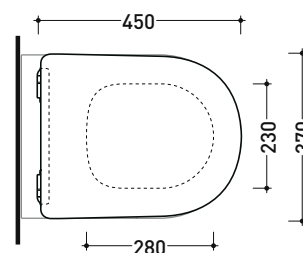

QKCW09

Coprivaso SLIM in termoidurente a discesa rallentata con **cerniere a sgancio rapido**

Complementi: Vaso App sospeso (AP118 - AP118G - AP118S - AP118GE)
 Vaso MiniApp sospeso (AP119 - AP119G)
 Vaso App back to wall (AP117G - AP117RG)

Dim. Imballo **cm** | Peso **3 kg** | Pz. Pallet n° -

art. AP117G - AP117GE
 AP117RG - AP117RGE
 vista zenitale / zenital view

art. AP118
 AP118G - AP118GE
 AP118S
 vista zenitale / zenital view

art. AP119
 AP119G
 vista zenitale / zenital view

vista laterale / lateral view

vista laterale / lateral view

vista laterale / lateral view

QKCW09

Coprivaso SLIM in termoidurente a discesa rallentata
con **cerniere a sgancio rapido**

Complementi: Vaso btw Quick goclean (QK117G)
Vaso btw Quick Plus goclean (QK117RG)

Dim. Imballo

Peso 3 kg

Pz. Pallet n° -

art. QK117G - QK117RG
vista zenitale / zenital view

art. QK117G - QK117RG
vista laterale / lateral view

dimensioni in mm