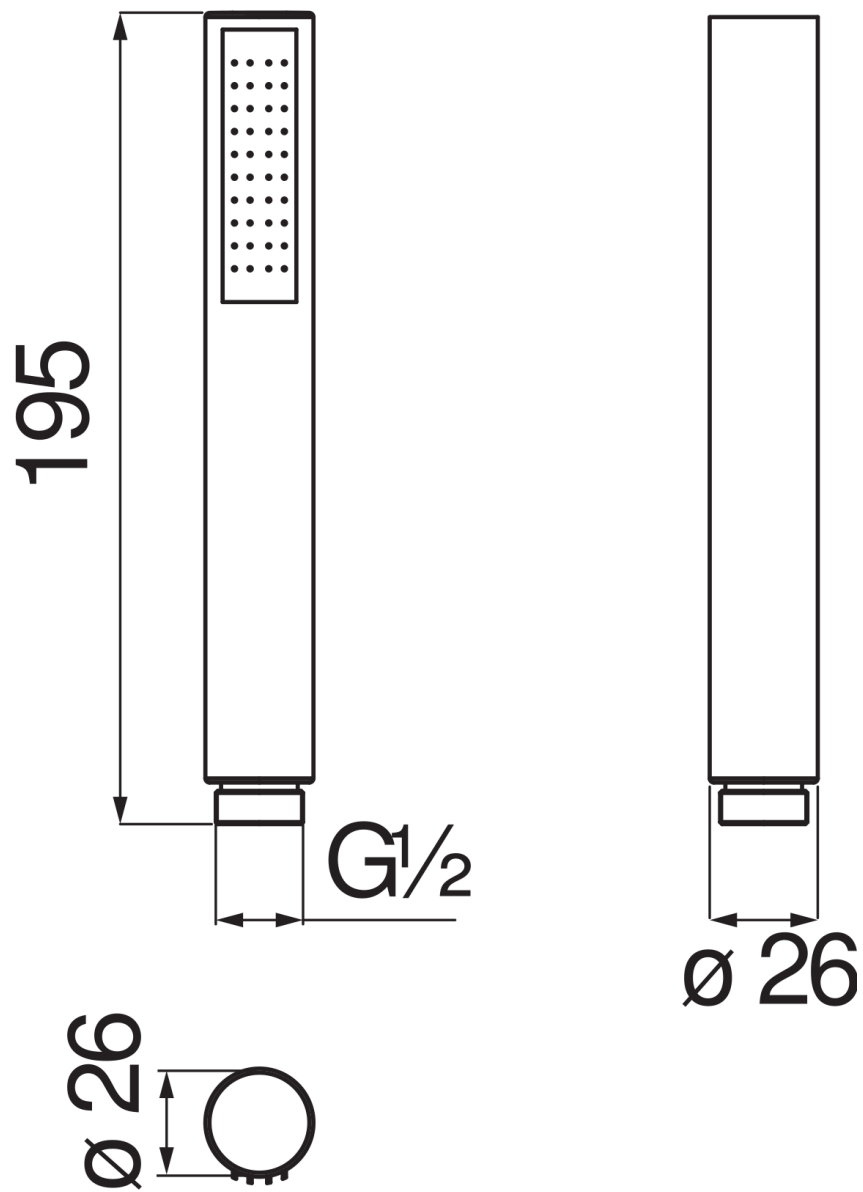

SPECIFICHE

Doccetta monogetto (Abs)

Inox

Attacco ø 1/2"

Imballo: 4,5 x 4,7 x 18,5 cm / 0,00039 m<sup>3</sup> / 0,09 kg

DIAGRAMMA DI PORTATA: ACQUA CALDA/FREDDA